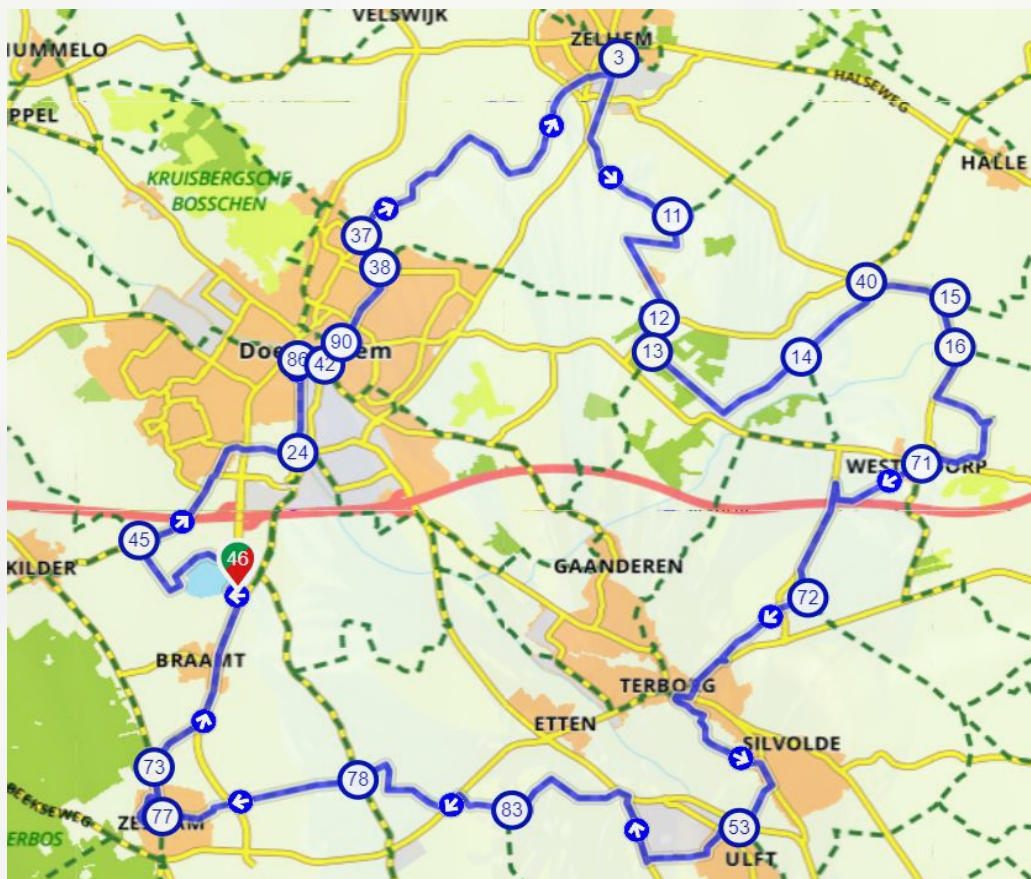

Route vanuit Braamt

The Netherlands | Gelderland | Montferland | 54,90 km

Routebeschrijving

Beschrijving	Afstand	Beschrijving	Afstand	Beschrijving	Afstand
46 (7048AK, Montferland, Gelderland, The Netherlands)	3.07 km	11 (7021JR, Bronckhorst, Gelderland, The Netherlands)	18.71 km	53 (Speeltuinpadij, 7071AN, Oude IJsselstreek, Gelderland, The Netherlands)	40.23 km
45 (Braamtseweg, 7035CS, Montferland, Gelderland, The Netherlands)	2.77 km	12 (Ijzevoordseweg, 7004HW, Doetinchem, Gelderland, The Netherlands)	21.18 km	83 (7075DZ, Oude IJsselstreek, Gelderland, The Netherlands)	44.86 km
24 (7007CC, Doetinchem, Gelderland, The Netherlands)	5.82 km	13 (Doetinchem, Gelderland, The Netherlands)	21.89 km	78 (Mariakapelletje, 7046AA, Montferland, Gelderland, The Netherlands)	47.73 km
86 (Oude IJsselbrug, 7048, Doetinchem, Gelderland, The Netherlands)	7.15 km	14 (Berkelaarlaan, 7004JJ, Doetinchem, Gelderland, The Netherlands)	24.60 km	77 (Bovendorpsstraat, 7038, Montferland, Gelderland, The Netherlands)	50.62 km
42 (Raadhuisstraat, 7048, Doetinchem, Gelderland, The Netherlands)	7.72 km	40 (Westendorpsseweg, 7004JB, Doetinchem, Gelderland, The Netherlands)	26.14 km	73 (Kilderseweg, 7038EE, Montferland, Gelderland, The Netherlands)	51.83 km
90 (Dr Huber Noodtstraat, 7048, Doetinchem, Gelderland, The Netherlands)	8.02 km	15 (7054BV, Oude IJsselstreek, Gelderland, The Netherlands)	27.31 km	46 (7048AK, Montferland, Gelderland, The Netherlands)	54.90 km
38 (de Gaarde, 7048, Doetinchem, Gelderland, The Netherlands)	9.43 km	16 (Halseweg, 7054BV, Oude IJsselstreek, Gelderland, The Netherlands)	28.05 km		
37 (Bezelhorstweg, 7048, Doetinchem, Gelderland, The Netherlands)	10.03 km	71 (Veldkamperstraat, 7054BK, Oude IJsselstreek, Gelderland, The Netherlands)	31.19 km		
3 (Prinses Irenestraat, 7021CL, Bronckhorst, Gelderland, The Netherlands)	15.71 km	72 (Pellendijk, 7061GE, Oude IJsselstreek, Gelderland, The Netherlands)	34.69 km