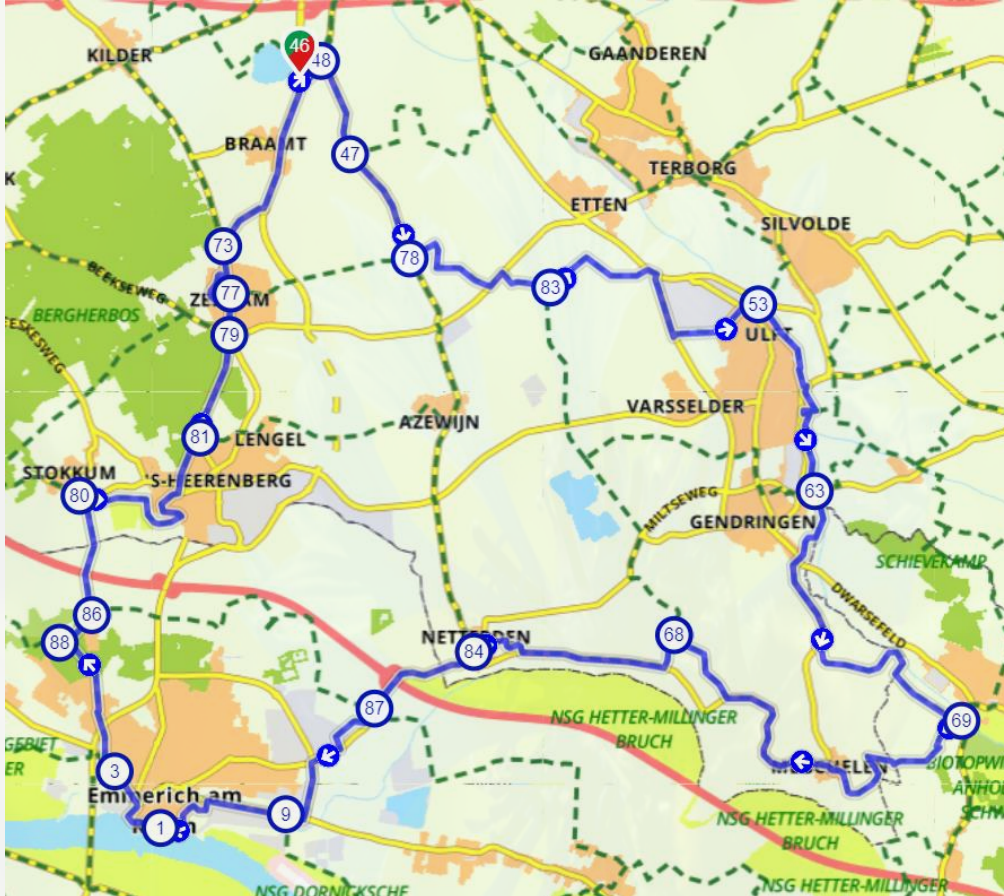

# Route vanuit Braamt

The Netherlands | Gelderland | Montferland | 55,99 km

Deze route komt door de volgende plaatsen: Braamt, Vethuizen, Ulft, Anholt, Megchelen, Netterden, Emmerich am Rhein, Stokkum, 's-Heerenberg, Lengel en Lengel.