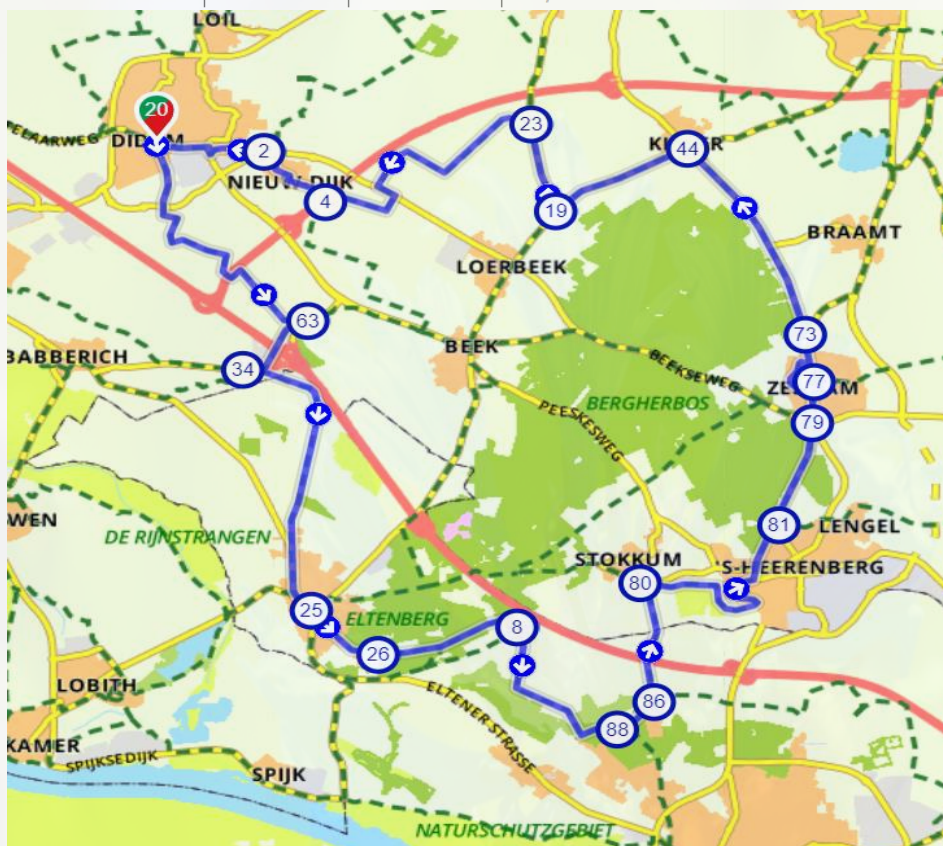

Route vanuit Didam

The Netherlands | Gelderland | Montferland | 40,15 km

20 63 34 25 26 8 88 86 80 81 79 77 73 44 19 23 4 2

Routebeschrijving

#	Beschrijving	Afstand
20	20 (Wilhelminastraat, 6942BJ, Montferland, Gelderland, The Netherlands)	1.61 km
63	63 (Landeweer, 6942NN, Montferland, Gelderland, The Netherlands)	4.29 km
34	34 (Beekseweg, 6909DL, Zevenaar, Gelderland, The Netherlands)	5.64 km
25	25 (Sophie Nathan, 46446, Emmerich on the Rhine, North Rhine-Westphalia, Germany)	10.16 km
26	26 (van-der-Renne-Allee, 46446, Emmerich on the Rhine, North Rhine-Westphalia, Germany)	11.46 km
8	8 (Voorthuysen, 46446, Emmerich on the Rhine, North Rhine-Westphalia, Germany)	13.43 km
88	88 (Hassentweg/Hüthumerstraße, 46446, Emmerich on the Rhine, North Rhine-Westphalia, Germany)	16.13 km
86	86 (46446, Emmerich on the Rhine, North Rhine-Westphalia, Germany)	16.82 km
80	80 (Linthorsterstraat, 7039CP, Montferland, Gelderland, The Netherlands)	18.85 km
81	81 (Zeddamsesweg, 7044AA, Montferland, Gelderland, The Netherlands)	22.37 km
79	79 (7038CD, Montferland, Gelderland, The Netherlands)	24.11 km
77	77 (Bovendorpsstraat, 7038, Montferland, Gelderland, The Netherlands)	24.79 km
73	73 (Kildersesweg, 7038EE, Montferland, Gelderland, The Netherlands)	28.07 km
44	44 (7035AZ, Montferland, Gelderland, The Netherlands)	29.40 km
19	19 (7038AE, Montferland, Gelderland, The Netherlands)	31.51 km
23	23 (7031GP, Doetinchem, Gelderland, The Netherlands)	32.93 km
4	4 (Smallestraat, 6942HB, Montferland, Gelderland, The Netherlands)	37.18 km
2	2 (Lange Klauwenhof, 6942JB, Montferland, Gelderland, The Netherlands)	38.49 km
20	20 (Wilhelminastraat, 6942BJ, Montferland, Gelderland, The Netherlands)	40.15 km

Deze route komt door de volgende plaatsen: Didam, Elten, Stokkum, 's-Heerenberg, Zeddum, Kilder en Nieuw-Dijk.

Eetgelegenheden op de route

Didam

Cafetaria Trefpunt Didam (tussen knooppunt 20 en 63)
Spoorstraat 8