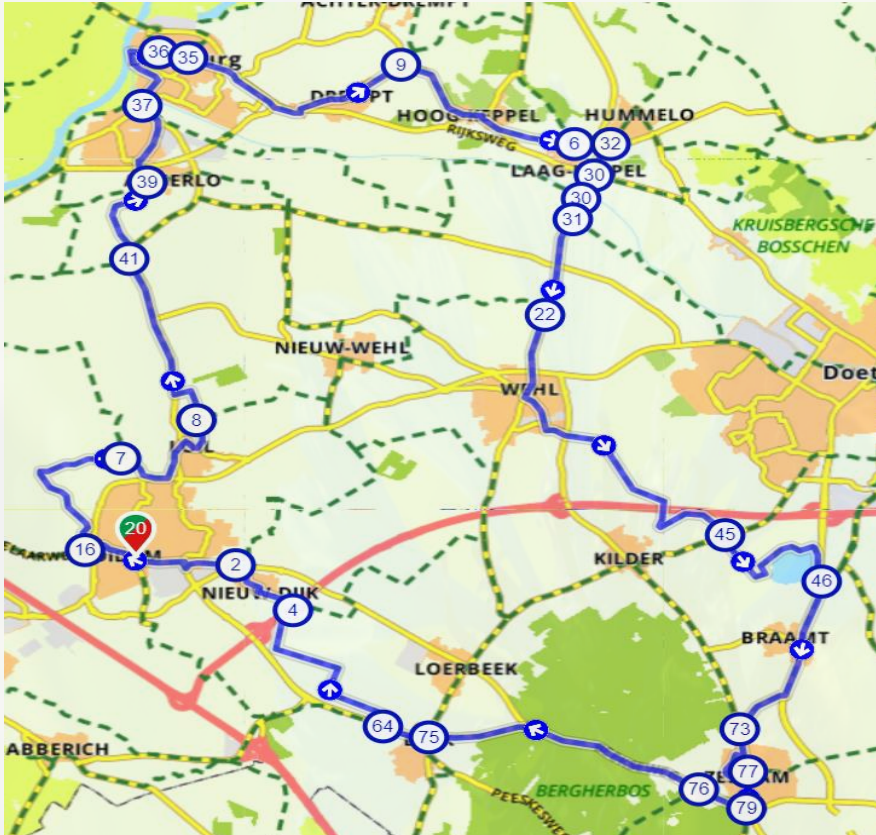

# Route vanuit Didam

The Netherlands | Gelderland | Montferland | 50,90 km

Deze route komt door de volgende plaatsen: Didam, Loil, Angerlo, Doesburg, Drempt, Hoog-Keppel, Laag-Keppel, Wehl, Braamt, Zeddum, Beek en Nieuw-Dijk.