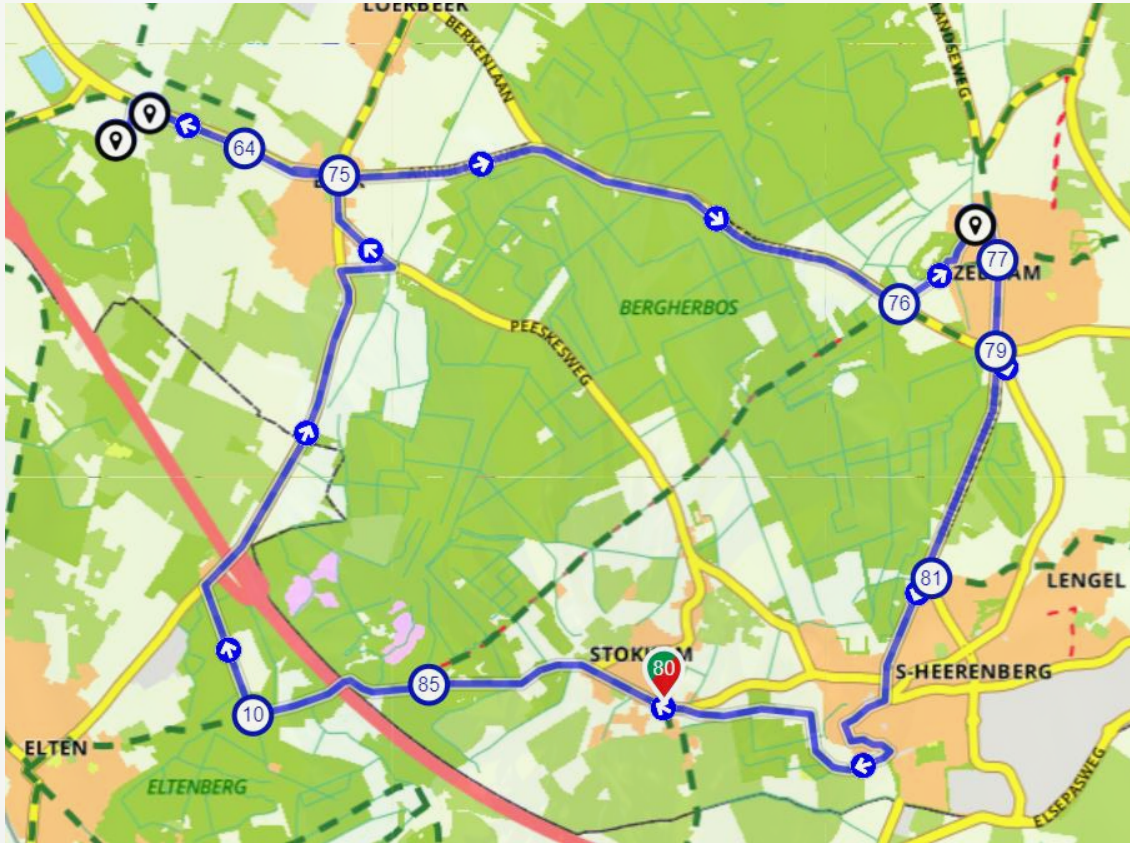

Een Kasteelheer en zijn land

The Netherlands | Gelderland | Montferland | 22,89 km

Routebeschrijving

Beschrijving	Afstand						
 80 (Linthorsterstraat, 7039CP, Montferland, Gelderland, The Netherlands)	0.00 km		N51.9112, E6.1682	9.49 km	 7038CP, Montferland, Gelderland, Nederland	16.40 km	
			Ga rechtsaf en volg deze weg 309 m	9.80 km		Ga rechtsaf en volg deze weg 431 m	16.83 km
 85 (Oude Eltenseweg, 7039CV, Montferland, Gelderland, The Netherlands)	1.68 km		Houd rechts aan en volg deze weg 815 m	10.61 km	 77 (Bovendorpsstraat, 7038, Zeddam, Gelderland, Nederland)	16.83 km	
 10 (Hohe Heide, 46446, Emmerich on the Rhine, North Rhine-Westphalia, Germany)	3.05 km		Houd links aan en volg deze weg 451 m	11.06 km	 79 (7038CD, Montferland, Gelderland, The Netherlands)	17.39 km	
 75 (Sint Jansgildestraat, 7037, Montferland, Gelderland, The Netherlands)	7.58 km		Ga linksaf en volg deze weg 22 m	11.09 km	 81 (Zeddamsesweg, 7044AA, Montferland, Gelderland, The Netherlands)	19.19 km	
 64 (Arnhemseweg, 7037CV, Montferland, Gelderland, The Netherlands)	8.37 km		Ga rechtsaf en volg deze weg 227 m	11.31 km	 80 (Linthorsterstraat, 7039CP, Montferland, Gelderland, The Netherlands)	22.79 km	
	8.97 km		Neem afslag 2 op de rotonde	15.52 km			
	9.07 km	 76 (Oude Eltenseweg, 7038CL, Zeddam, Gelderland, Nederland)		15.52 km			
	9.07 km		Volg de weg 13 m	15.53 km			
	9.20 km		Volg de weg 504 m	16.03 km			
			Ga linksaf en volg deze weg 329 m	16.36 km			

Eetgelegenheden op de route

Stokkum

't Klaphek (tussen knooppunt 88 en 86)
's-Heerenbergseweg 2

Beek

Uitspanning 't Peeske (tussen knooppunt 10 en 75)
Peeskesweg 12

De Sprokkelaar (tussen knooppunt 10 en 75)
Sint Jansgildestraat 77

BROODS, broodjesbar & drive-thru (tussen knooppunt 77 en 79)
Beekseweg 1

Het Montferland (tussen knooppunt 79 en 76)
Montferland 1

's-Heerenberg

Snackbar "Fly Inn"(tussen knooppunt 81 en 80)
Zeddarnseweg 25