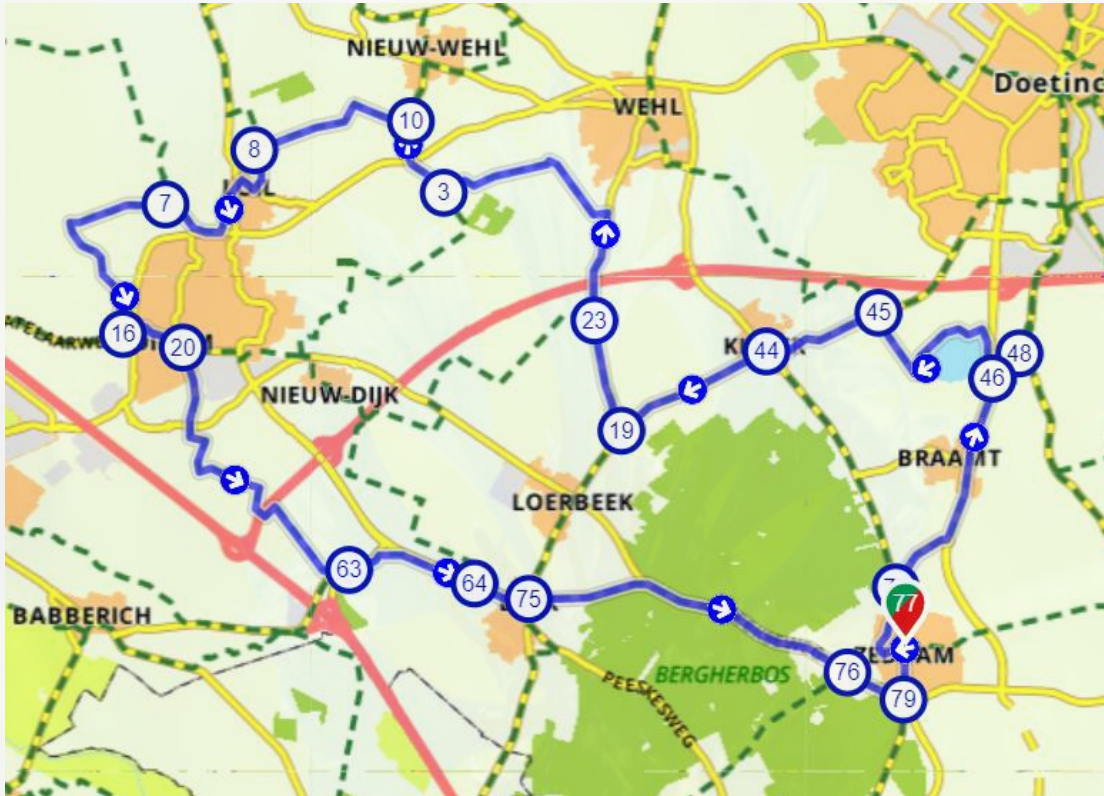

Molenroute

The Netherlands | Gelderland | Montferland | 38,44 km

Routebeschrijving

#	Beschrijving	Afstand
77	77 (Bovendorpsstraat, 7038, Montferland, Gelderland, The Netherlands)	0.62 km
73	73 (Kildersesweg, 7038EE, Montferland, Gelderland, The Netherlands)	1.21 km
46	46 (7048AK, Montferland, Gelderland, The Netherlands)	1.71 km
48	48 (Langeboomsestraat, 7048AP, Montferland, Gelderland, The Netherlands)	2.12 km
46	46 (7048AK, Montferland, Gelderland, The Netherlands)	2.62 km
45	45 (Braamtseweg, 7035CS, Montferland, Gelderland, The Netherlands)	5.42 km
44	44 (7035AZ, Montferland, Gelderland, The Netherlands)	6.94 km
19	19 (7036AE, Montferland, Gelderland, The Netherlands)	9.04 km
23	23 (7031GP, Doetinchem, Gelderland, The Netherlands)	10.46 km
3	3 (7031HB, Doetinchem, Gelderland, The Netherlands)	14.29 km
10	10 (7031HG, Doetinchem, Gelderland, The Netherlands)	15.35 km
8	8 (6941SM, Montferland, Gelderland, The Netherlands)	17.42 km
7	7 (6941RV, Montferland, Gelderland, The Netherlands)	19.76 km
16	16 (Luijnhorststraat, 6941BV, Montferland, Gelderland, The Netherlands)	22.58 km
20	20 (Wilhelminastraat, 6942BJ, Montferland, Gelderland, The Netherlands)	23.46 km
63	63 (Landeweer, 6942NN, Montferland, Gelderland, The Netherlands)	27.80 km
64	64 (Arnhemseweg, 7037CV, Montferland, Gelderland, The Netherlands)	29.50 km
75	75 (Sint Jansgildestraat, 7037, Montferland, Gelderland, The Netherlands)	30.26 km
76	76 (Oude Eitenseweg, 7038CL, Montferland, Gelderland, The Netherlands)	34.45 km
79	79 (7038CD, Montferland, Gelderland, The Netherlands)	35.18 km
77	77 (Bovendorpsstraat, 7038, Montferland, Gelderland, The Netherlands)	35.80 km

Deze mooie toeristische route brengt u langs diverse molens in het prachtige Montferland. U komt door de plaatsen: Zeddam, Kilder, Loil, Didam en Beek.

Eetgelegenheden op de route

Zeddam

Tapperij 2a (tussen knooppunt 77 en 73)
Bovendorpsstraat 2a