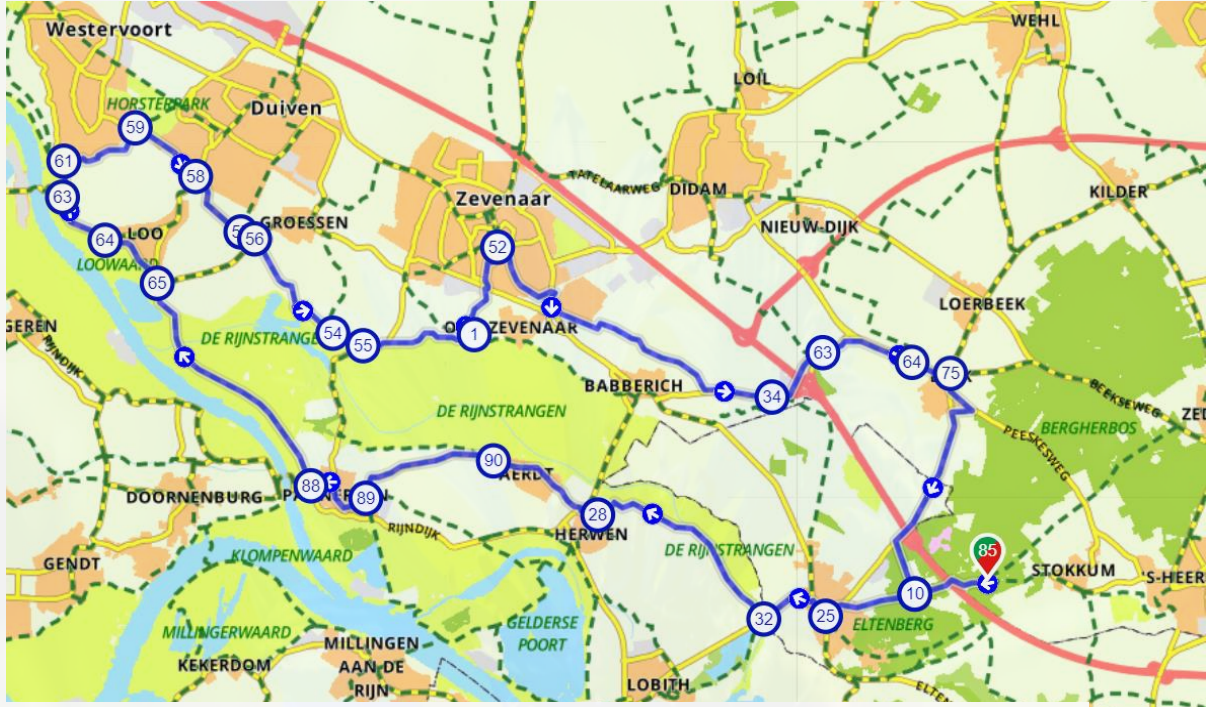

Route vanuit Stokkum

The Netherlands | Gelderland | Montferland | 49,32 km

Routebeschrijving

#	Beschrijving	Afstand
85	85 (Oude Eltenseweg, 7039CV, Montferland, Gelderland, The Netherlands)	1.31 km
10	10 (Hohe Heide, 46446, Emmerich on the Rhine, North Rhine-Westphalia, Germany)	4.65 km
25	25 (Sophie Nathan, 46446, Emmerich on the Rhine, North Rhine-Westphalia, Germany)	6.25 km
32	32 (Lobither Straße, 6915KB, Zevenaar, Gelderland, The Netherlands)	7.58 km
28	28 (Polderdijk, 6914AT, Zevenaar, Gelderland, The Netherlands)	11.63 km
90	90 (Beuningsstraat, 6913AJ, Zevenaar, Gelderland, The Netherlands)	13.83 km
89	89 (Renbaan, 6911BK, Zevenaar, Gelderland, The Netherlands)	16.37 km
88	88 (Doornburgseweg, 6911CD, Zevenaar, Gelderland, The Netherlands)	17.83 km
65	65 (Loodijk, 6924AK, Duiven, Gelderland, The Netherlands)	22.33 km
64	64 (Loostraat, 6924AH, Duiven, Gelderland, The Netherlands)	23.59 km
63	63 (6924SB, Duiven, Gelderland, The Netherlands)	24.71 km
61	61 (6931SG, Westervoort, Gelderland, The Netherlands)	25.34 km
59	59 (Horsterparklaan, 6932KP, Duiven, Gelderland, The Netherlands)	26.96 km
58	58 (Heilweg, 6924CA, Duiven, Gelderland, The Netherlands)	28.38 km
57	57 (6923AS, Duiven, Gelderland, The Netherlands)	29.73 km
56	56 (Dorpstraat, 6923CA, Duiven, Gelderland, The Netherlands)	29.94 km
54	54 (Leuwendijk, 6923SJ, Duiven, Gelderland, The Netherlands)	32.20 km
55	55 (De Oliemolen, 6905SG, Zevenaar, Gelderland, The Netherlands)	32.75 km
1	1 (Slenterweg, 6905DZ, Zevenaar, Gelderland, The Netherlands)	34.85 km
52	52 (Wittenburgstraat, 6901HC, Zevenaar, Gelderland, The Netherlands)	36.77 km
34	34 (Beekseweg, 6909DL, Zevenaar, Gelderland, The Netherlands)	43.02 km
63	63 (Landeweer, 6942NN, Montferland, Gelderland, The Netherlands)	44.30 km
64	64 (Arnhemseweg, 7037CV, Montferland, Gelderland, The Netherlands)	45.94 km
75	75 (Sint Jansgildestraat, 7037, Montferland, Gelderland, The Netherlands)	46.70 km
10	10 (Hohe Heide, 46446, Emmerich on the Rhine, North Rhine-Westphalia, Germany)	51.36 km
85	85 (Oude Eltenseweg, 7039CV, Montferland, Gelderland, The Netherlands)	52.66 km