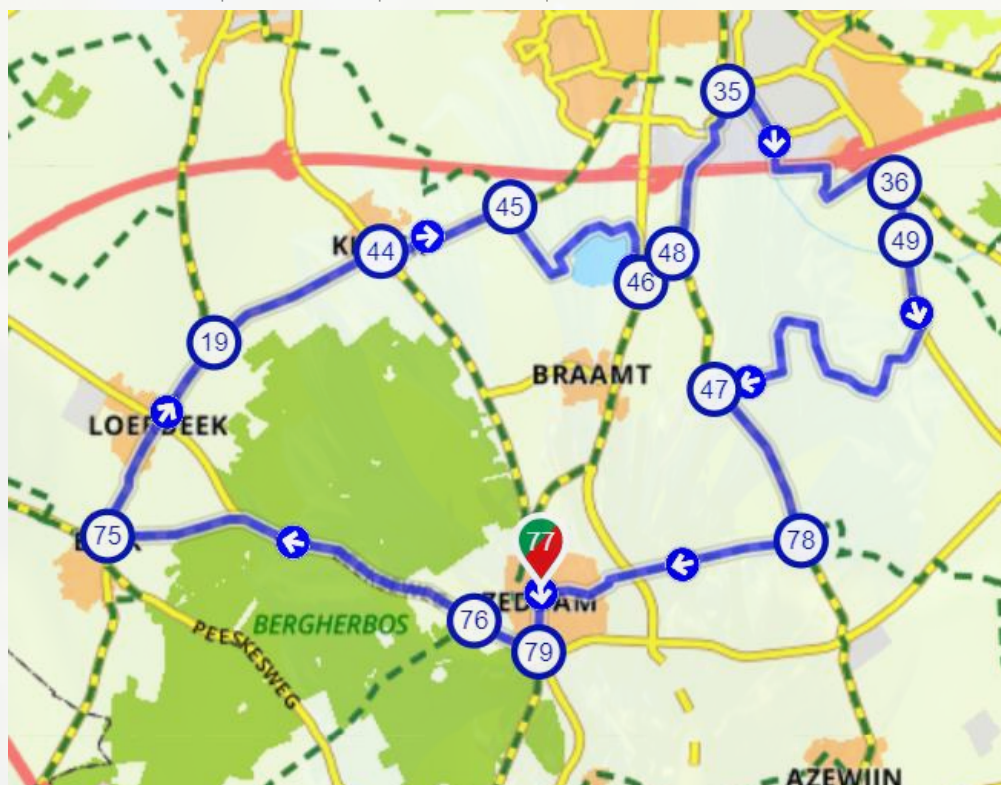

Route vanuit Zeddam

The Netherlands | Gelderland | Montferland | 29,87 km

Routebeschrijving

Beschrijving	Afstand		
77 77 (Bovendorpsstraat, 7038, Montferland, Gelderland, The Netherlands)	2.98 km	48 48 (Langeboomsestraat, 7048AP, Montferland, Gelderland, The Netherlands)	14.77 km
79 79 (7038CD, Montferland, Gelderland, The Netherlands)	0.56 km	35 35 (Bedrijvenweg, 7048, Doetinchem, Gelderland, The Netherlands)	16.73 km
76 76 (Oude Eltenseweg, 7038CL, Montferland, Gelderland, The Netherlands)	1.40 km	36 36 (Gaanderenseweg, 7048, Doetinchem, Gelderland, The Netherlands)	19.73 km
75 75 (Sint Jansgildestraat, 7037, Montferland, Gelderland, The Netherlands)	5.57 km	49 49 (Ettenseweg, 7061GK, Doetinchem, Gelderland, The Netherlands)	20.42 km
19 19 (7036AE, Montferland, Gelderland, The Netherlands)	7.97 km	47 47 (Langeboomsestraat, 7048AH, Montferland, Gelderland, The Netherlands)	25.09 km
44 44 (7035AZ, Montferland, Gelderland, The Netherlands)	9.96 km	78 78 (Mariakapelletje, 7046AA, Montferland, Gelderland, The Netherlands)	26.88 km
45 45 (Braamtseweg, 7035CS, Montferland, Gelderland, The Netherlands)	11.52 km	77 77 (Bovendorpsstraat, 7038, Montferland, Gelderland, The Netherlands)	29.87 km
46 46 (7048AK, Montferland, Gelderland, The Netherlands)	14.27 km		

Deze route komt door de volgende plaatsen: Zeddam, Beek, Loerbeek, Kilder, Braamt, Wijnbergen en Vethuizen.

Eetgelegenheden op de route

Zeddam

Café Restaurant Het Tolhuis (tussen knooppunt 77 en 79)
's-Heerenbergseweg 42

BROODS, broodjesbar & drive-thru (tussen knooppunt 77 en 79)
Beekseweg 1

Het Montferland (tussen knooppunt 79 en 76)
Montferland 1

Beek

Eetcafé Samsam (tussen knooppunt 76 en 75)
Sint Jansgildestraat 52

Kilder

Tapperij 2a (tussen knooppunt 78 en 77)
Bovendorpsstraat 2a

Brinks Pannenkoeken (tussen knooppunt 78 en 77)
Bovendorpsstraat 7

Zien & doen op de route

Loerbeek

Molen van Berntsen/ Molen ten Benzel (tussen knooppunt 76 en 19)
Doetinchemseweg 4