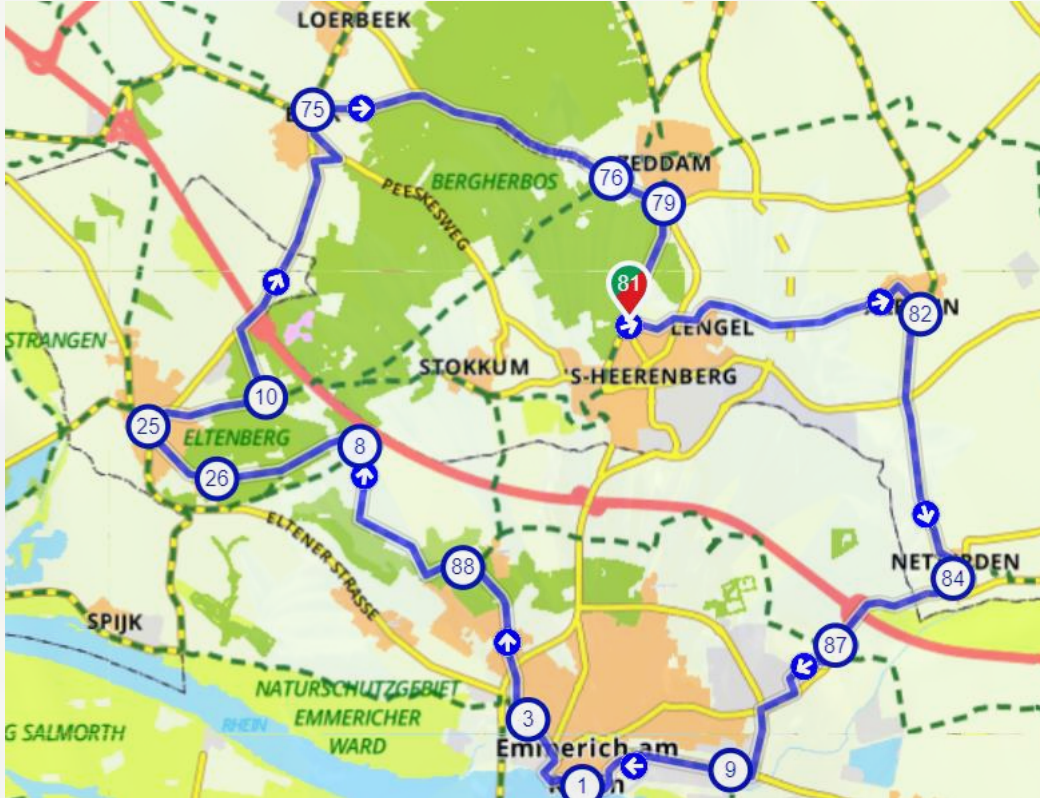

Route vanuit 's-Heerenberg

The Netherlands | Gelderland | Montferland | 37,92 km

Routebeschrijving

Beschrijving	Afstand
81 (Zeddamsweg, 7044AA, Montferland, Gelderland, The Netherlands)	1.75 km
82 (Laakweg, 7045AE, Montferland, Gelderland, The Netherlands)	4.34 km
84 (7077AP, Oude IJsselstreek, Gelderland, The Netherlands)	8.07 km
87 (Netterdensche Straße, 46446, Emmerich on the Rhine, North Rhine-Westphalia, Germany)	10.04 km
9 (Deichstraße, 46446, Emmerich on the Rhine, North Rhine-Westphalia, Germany)	12.67 km
1 (Rheinpromenade, 46446, Emmerich on the Rhine, North Rhine-Westphalia, Germany)	15.09 km
3 (van-den-Bergh-Straße, 46446, Emmerich on the Rhine, North Rhine-Westphalia, Germany)	16.49 km
88 (Hassentweg/Hüthumerstraße, 46446, Emmerich on the Rhine, North Rhine-Westphalia, Germany)	18.95 km
8 (Voorthuysen, 46446, Emmerich on the Rhine, North Rhine-Westphalia, Germany)	21.51 km
26 (van-der-Renne-Allee, 46446, Emmerich on the Rhine, North Rhine-Westphalia, Germany)	23.67 km
25 (Sophie Nathan, 46446, Emmerich on the Rhine, North Rhine-Westphalia, Germany)	24.87 km
10 (Hohe Heide, 46446, Emmerich on the Rhine, North Rhine-Westphalia, Germany)	26.57 km
75 (Sint Jansgildestraat, 7037, Montferland, Gelderland, The Netherlands)	31.10 km
76 (Oude Eltenseweg, 7038CL, Montferland, Gelderland, The Netherlands)	35.37 km
79 (7038CD, Montferland, Gelderland, The Netherlands)	36.09 km
81 (Zeddamsweg, 7044AA, Montferland, Gelderland, The Netherlands)	37.85 km

Deze route komt door de volgende plaatsen: 's-Heerenberg, Azewijn, Netterden, Emmerich am Rhein, Elten, Beek en Zeddam.

Eetgelegenheden op de route

Azewijn

't Aschwinhuus (tussen 81 en 82 knooppunt)
Leppestraat 2

Bistro 852 (tussen knooppunt 1 en 3)
Rheinpromenade 10

Rheinblick (tussen knooppunt 1 en 3)
Rheinpromenade 15

Pizzeria La Taverna (tussen knooppunt 1 en 3)
Rheinpromenade 18

Restaurant Hof Von Holland (tussen knooppunt 1 en 3)
Alter Markt 3