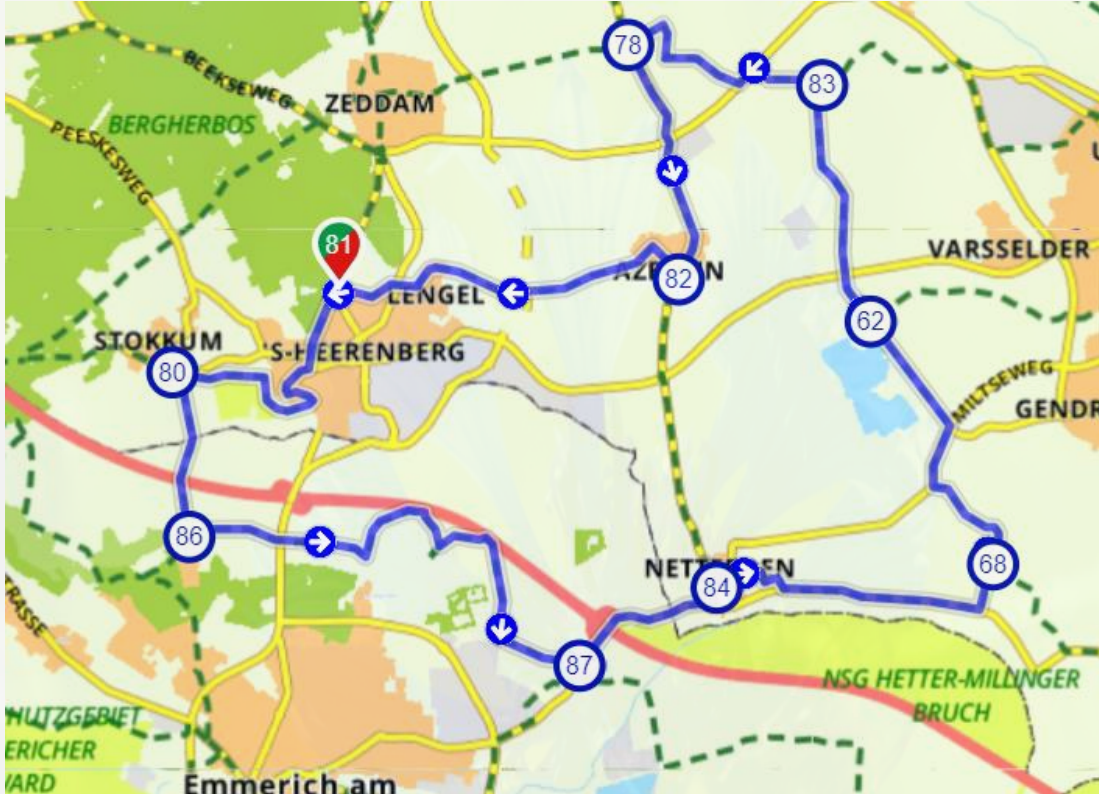

Route vanuit 's-Heerenberg

The Netherlands | Gelderland | Montferland | 33,99 km

Routebeschrijving

#	Beschrijving	Afstand
	81 (Zeddamsesweg, 7044AA, Montferland, Gelderland, The Netherlands)	4.35 km
	80 (Linthorsterstraat, 7039CP, Montferland, Gelderland, The Netherlands)	3.53 km
	86 (46446, Emmerich on the Rhine, North Rhine-Westphalia, Germany)	5.56 km
	87 (Netterdensche Straße, 46446, Emmerich on the Rhine, North Rhine-Westphalia, Germany)	11.67 km
	84 (7077AP, Oude IJsselstreek, Gelderland, The Netherlands)	13.61 km
	68 (Schriekesweg, 7081HD, Oude IJsselstreek, Gelderland, The Netherlands)	17.49 km
	62 (Netterden Zand en Grind BV, 7076BA, Oude IJsselstreek, Gelderland, The Netherlands)	21.08 km
	83 (7075DZ, Oude IJsselstreek, Gelderland, The Netherlands)	23.78 km
	78 (Mariakapelletje, 7046AA, Montferland, Gelderland, The Netherlands)	26.75 km
	82 (Laakweg, 7045AE, Montferland, Gelderland, The Netherlands)	29.59 km
	81 (Zeddamsesweg, 7044AA, Montferland, Gelderland, The Netherlands)	33.93 km

Deze route komt door de volgende plaatsen: 's-Heerenberg, Stokkum, Netterden, Azewijn en Lengel.

Eetgelegenheden op de route

's-Heerenberg

Snackbar "Fly Inn" (tussen knooppunt 81 en 80)
Zeddamseweg 25

De Echte Bakker Dijkman (tussen knooppunt 81 en 80)
Molenpoortstraat 2

Eetcafé Georgio (tussen knooppunt 81 en 80)
Molenpoortstraat 50

Smouzen (tussen knooppunt 81 en 80)
Molenpoortstraat 35

Café De Snor (tussen knooppunt 81 en 80)
Molenstraat 2

Eetcafé Zalencentrum De Gracht (tussen knooppunt 81 en 80)
Marktstraat 1

Boetselaersborg (tussen knooppunt 81 en 80)
Het Kattenburg 3

Het Raethuys (tussen knooppunt 81 en 80)
Hofstraat 1

Stadsmuseum Bergh (tussen knooppunt 81 en 80)
Marktstraat 3

Tourist information point (tussen knooppunt 81 en 80)
Marktstraat 1